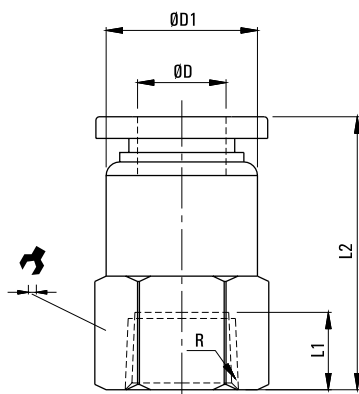

## Złączka prosta zenska PCF-10-1/4?

SKU	PU-PCF-10-02
Producent	Hi-Tech
waz	O 10 mm
typ	prosta
przyłącze	G 1/4?
rodzaj gwintu	wewnętrzny

MODEL	ØD	R	L1	L2	ØD1	↻
PCF-04-M5	4	M5	5.5	21	10	10
PCF-04-01	4	1/8"	8.5	25	10	14
PCF-04-02	4	1/4"	11	26.5	10	17
PCF-06-M5	6	M5	5.5	21.5	12	12
PCF-06-01	6	1/8"	8.5	24.5	12	14
PCF-06-02	6	1/4"	11	27	12	17
PCF-06-03	6	3/8"	12	28	12	21
PCF-08-01	8	1/8"	8.5	26	14	14
PCF-08-02	8	1/4"	11	28.5	14	17
PCF-08-03	8	3/8"	12	29.5	14	21
PCF-08-04	8	1/2"	14	31.5	14	24

MODEL	ØD	R	L1	L2	ØD1	↻
PCF-10-01	10	1/8"	8.5	29.5	17	17
PCF-10-02	10	1/4"	11	32.7	17	17
PCF-10-03	10	3/8"	12	33	17	21
PCF-10-04	10	1/2"	14	35.7	17	24
PCF-12-01	12	1/8"	8.5	31	20	21
PCF-12-02	12	1/4"	11	33.5	20	21
PCF-12-03	12	3/8"	12	34.5	20	21
PCF-12-04	12	1/2"	14	36.5	20	24
PCF-16-03	16	3/8"	12	36.5	24	24
PCF-16-04	16	1/2"	14	38.5	24	24