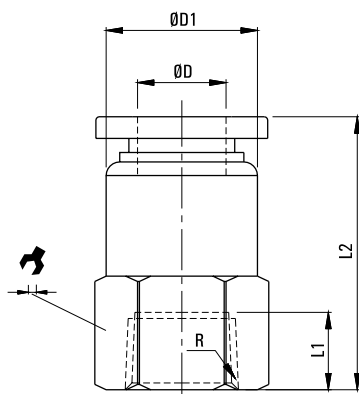

## Złączka prosta zenska PCF-04-M5

SKU	PU-PCF-04-00
Producent	Hi-Tech
waz	O 4 mm
typ	prosta
przylacze	M5
rodzaj gwintu	wewnetrzny

MODEL	ØD	R	L1	L2	ØD1	↺
PCF-04-M5	4	M5	5.5	21	10	10
PCF-04-01	4	1/8"	8.5	25	10	14
PCF-04-02	4	1/4"	11	26.5	10	17
PCF-06-M5	6	M5	5.5	21.5	12	12
PCF-06-01	6	1/8"	8.5	24.5	12	14
PCF-06-02	6	1/4"	11	27	12	17
PCF-06-03	6	3/8"	12	28	12	21
PCF-08-01	8	1/8"	8.5	26	14	14
PCF-08-02	8	1/4"	11	28.5	14	17
PCF-08-03	8	3/8"	12	29.5	14	21
PCF-08-04	8	1/2"	14	31.5	14	24

MODEL	ØD	R	L1	L2	ØD1	↺
PCF-10-01	10	1/8"	8.5	29.5	17	17
PCF-10-02	10	1/4"	11	32.7	17	17
PCF-10-03	10	3/8"	12	33	17	21
PCF-10-04	10	1/2"	14	35.7	17	24
PCF-12-01	12	1/8"	8.5	31	20	21
PCF-12-02	12	1/4"	11	33.5	20	21
PCF-12-03	12	3/8"	12	34.5	20	21
PCF-12-04	12	1/2"	14	36.5	20	24
PCF-16-03	16	3/8"	12	36.5	24	24
PCF-16-04	16	1/2"	14	38.5	24	24