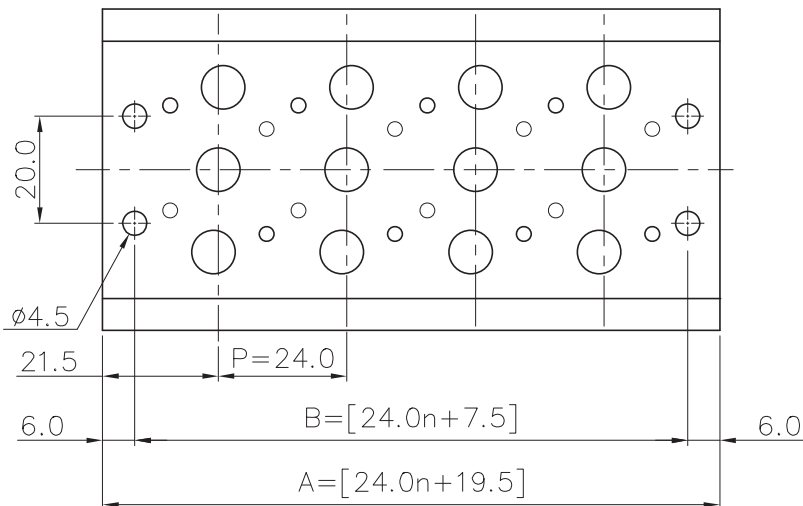

Płyta MF3500-M06 do Zaworow SF3000 5/2 5/3 M06

SKU	YPC-MF3500-M06
Producent	YPC
ilosc stacji	6
przyłącze	G 1/4"
do zaworow	SF / SFP 3000

n	2	4	6	8	10
B	55.5	103.5	151.5	199.5	247.5
A	67.5	115.5	163.5	211.5	259.5