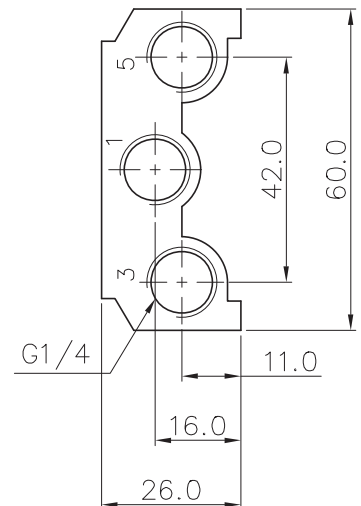

Płyta MF3500-M06 do Zaworow SF3000 5/2 5/3 M06

SKU	YPC-MF3500-M06
Producent	YPC
ilosc stacji	6
przyłącze	G 1/4"
do zaworow	SF / SFP 3000

n	2	4	6	8	10
B	55.5	103.5	151.5	199.5	247.5
A	67.5	115.5	163.5	211.5	259.5