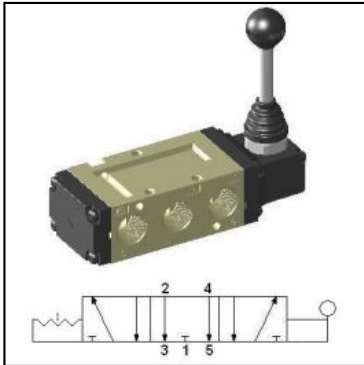

## Dzwignia 3/8" 5/3 srodek odpowietrzony, bez powrotu HLV540-D

SKU	YPC-HLV540-D
Producent	YPC
funkcja	5/3 srod. odpowietrzony
przylacze	G 3/8"
metoda powrotu	brak
przepływ [l/min]	2000
zakres ciśnienia [bar]	0 - 8
zakres temperatur [C]	5 - 60
ciśnienie max. [bar]	8
medium	sprezone powietrze, gazy obojetne