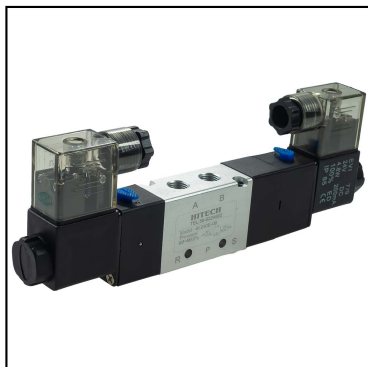

HITECH FS3403 5/3 1/8 srodek odpowietrzony

SKU	YPC-FS3403
Producent	Hi-Tech
szerokosc [mm]	26
funkcja	5/3 srod. odpowietrzony
przylacze	G 1/8"
metoda powrotu	powietrze + sprzynina
przeplyw [l/min]	1000
zakres cisnienia [bar]	1.5 - 10
zakres temperatur [°C]	5 - 60
cisnienie max. [bar]	10
medium	sprezone powietrze, gazy obojetne
rodzaj sterowania	wewnetrzny pilot
przesterowanie reczne	przycisk
czas reakcji (5 bar) [ms]	25
czestotliwosc pracy [Hz]	5
ekwiwalentna pow. przelotu [mm ²]	19