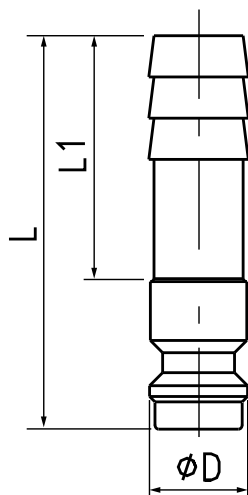

Koncówka szybkozłączki TYP21 na waz 8 mm

SKU	SZ-M21-08
Producent	Rectus
seria rectus	21
DN	5
waz	O 8 mm
material	mosiadz
zakres cisnienia [bar]	0 - 35

MODEL	ØD	L	L1
M21-04	8.9	27.3	13
M21-06	8.9	32	17.7
M21-08	8.9	33.5	17.7
M21-09	8.9	33.5	17.7