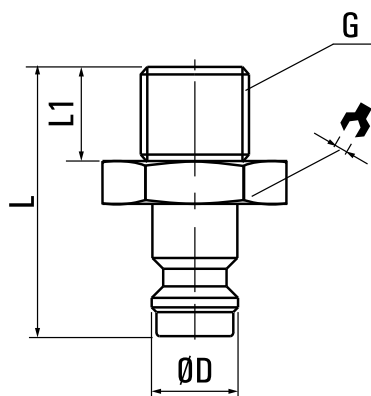

Koncówka szybkozłączki TYP21 1/4" GZ

SKU	SZ-M21-02Z
Producent	Rectus
seria rectus	21
przyłącze	G 1/4"
DN	5
rodzaj gwintu	zewnetrzny

MODEL	G	ØD	L	L1	
M21-01Z	1/8"	8.9	25	7	14
M21-02Z	1/4"	8.9	26.2	8	17
M21-03Z	3/8"	8.9	26.7	8.5	19