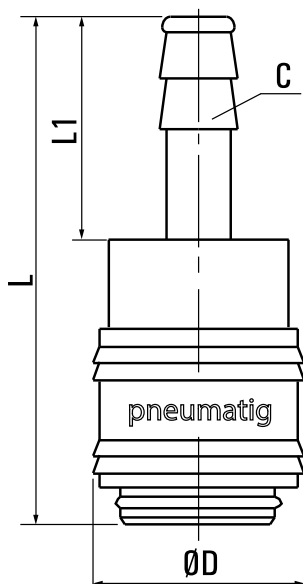

## Szybkozłaczka TYP26 na waz 13 mm

SKU	SZ-F26-13
Producent	Rectus
seria rectus	26
DN	7,2
waz	O 13 mm
material	mosiadz OT58
zakres cisnienia [bar]	0 - 35

MODEL	C	ØD	L	L1
F26-06	6	25	54	24
F26-08	8	25	54	24
F26-09	9	25	54	24
F26-10	10	25	54	24
F26-13	13	25	54	24