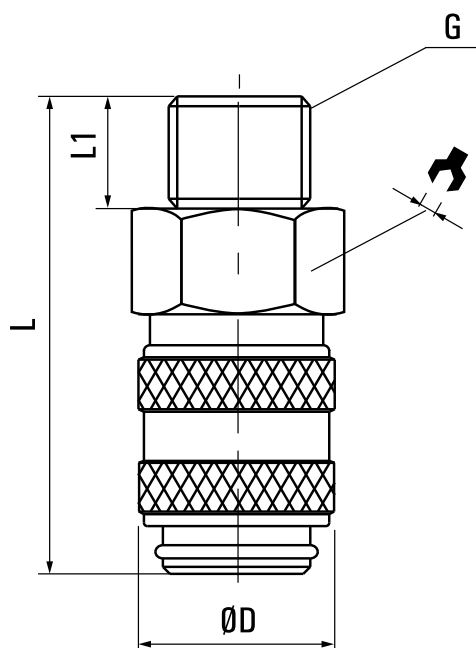

Szybkozłaczka TYP21 3/8" GZ

SKU	SZ-F21-03Z
Producent	Rectus
seria rectus	21
przyłącze	G 3/8"
DN	5
material	mosiadz OT58
zakres ciśnienia [bar]	0 - 35
rodzaj gwintu	zewnetrzny

MODEL	G	ØD	L	L1	
F21-01Z	1/8"	17	37	7	14
F21-02Z	1/4"	17	38	8	17
F21-03Z	3/8"	17	39	9	19