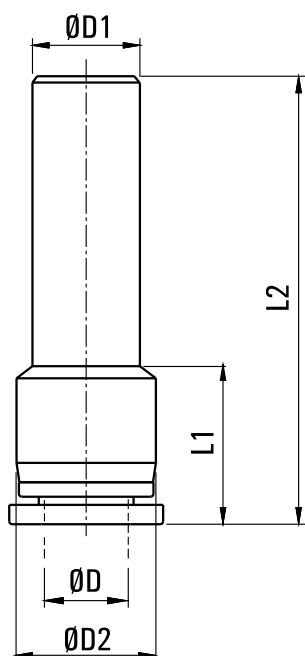

Redukcja 10/8-8 PGJ-10-08

SKU	PU-PGJ-10-08
Producent	Hi-Tech
waz	O 10 mm
waz (r)	O 8 mm
typ	redukcja

MODEL	ØD	ØD1	ØD2	L1	L2
PGJ-06-04	4	6	10	16	35
PGJ-08-04	4	8	10	13	34
PGJ-08-06	6	8	12	15.5	36
PGJ-10-06	6	10	12	16.8	41
PGJ-10-08	8	10	14	17.5	42
PGJ-12-06	6	12	13.5	13.5	38.5
PGJ-12-08	8	12	14	17.5	42.5
PGJ-12-10	10	12	17	21	46