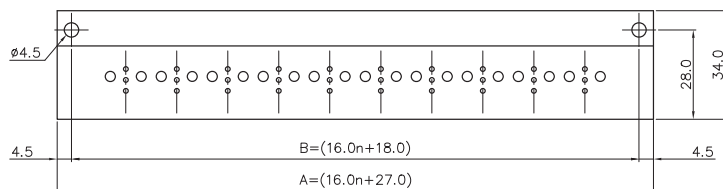

## YMF20-12 płyta zaworowa

SKU	YPC-YMF20-12
Producent	YPC
ilosc stacji	12
przyłącze	G 1/8?

n	2	4	6	8	10	12	14
B	50.0	82.0	114.0	146.0	178.0	210.0	242.0
A	59.0	91.0	123.0	155.0	187.0	219.0	251.0