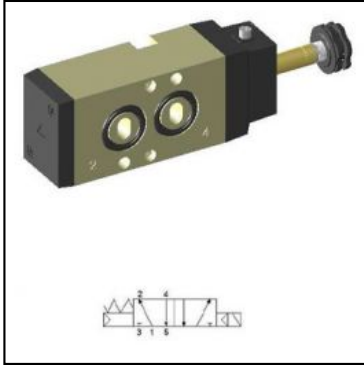

Zawor NAMUR SN4101

SKU	YPC-SN4101-IP
Producent	YPC
szerokosc [mm]	30
funkcja	5/2 monostabilny
przylacze	G 1/4?
metoda powrotu	powietrze + sprężyna
przepływ [l/min]	1800
zakres ciśnienia [bar]	1.5 - 10
zakres temperatur [C]	5 - 60
ciśnienie max. [bar]	10
medium	sprężone powietrze, gazy obojętne
rodzaj sterowania	wewnętrzny pilot
prze sterowanie ręczne	przycisk
czas reakcji (5 bar) [ms]	30
częstotliwość pracy [Hz]	5