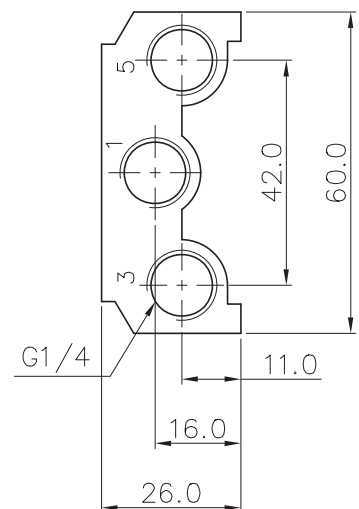

Płyta MF3500-M08 do Zaworow SF3000 5/2 5/3 M08

SKU	YPC-MF3500-M08
Producent	YPC
ilosc stacji	8
przyłącze	G 1/4?
do zaworow	SF / SFP 3000

n	2	4	6	8	10
B	55.5	103.5	151.5	199.5	247.5
A	67.5	115.5	163.5	211.5	259.5