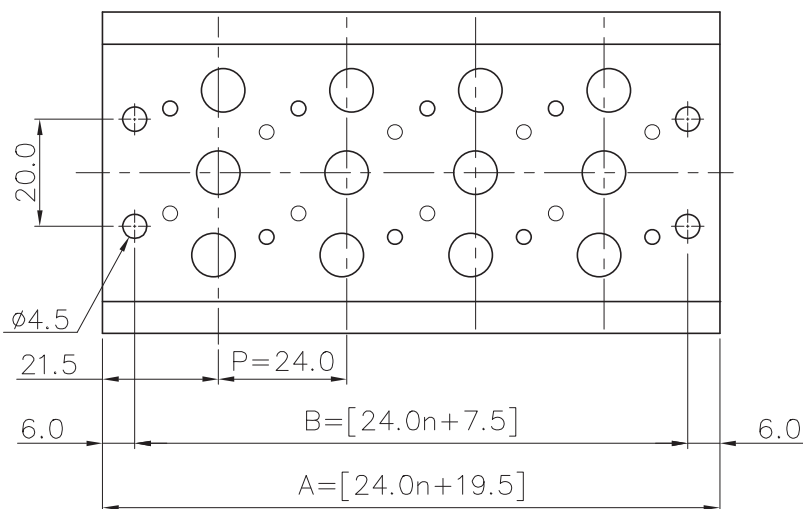

Płyta MF3500-M08 do Zaworow SF3000 5/2 5/3 M08

SKU	YPC-MF3500-M08
Producent	YPC
ilosc stacji	8
przyłącze	G 1/4?
do zaworow	SF / SFP 3000

n	2	4	6	8	10
B	55.5	103.5	151.5	199.5	247.5
A	67.5	115.5	163.5	211.5	259.5