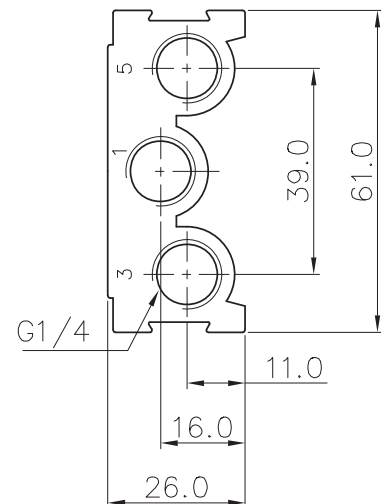

## Płyta MF2500-M08 do Zaworow SF2000 5/2 5/3 M08

SKU	YPC-MF2500-M08
Producent	YPC
ilosc stacji	8
przyłącze	G 1/4?
do zaworow	SF / SFP 2000

n	2	4	6	8	10
B	47.0	85.0	123.0	161.0	199.0
A	59.0	97.0	135.0	173.0	211.0