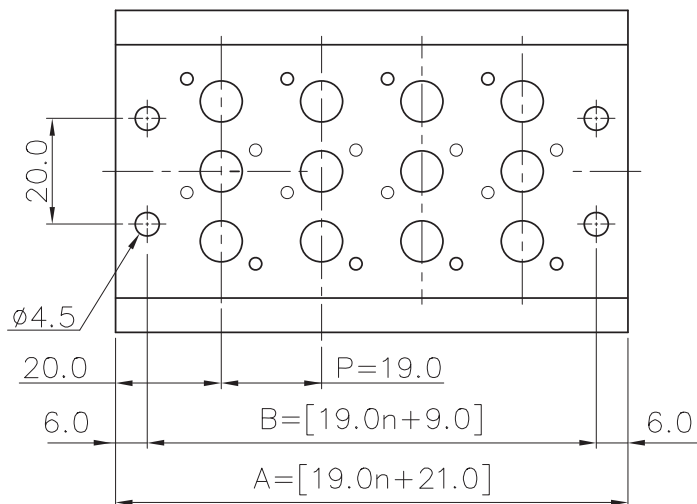

## Płyta MF2500-M08 do Zaworow SF2000 5/2 5/3 M08

SKU	YPC-MF2500-M08
Producent	YPC
ilosc stacji	8
przyłącze	G 1/4?
do zaworow	SF / SFP 2000

n	2	4	6	8	10
B	47.0	85.0	123.0	161.0	199.0
A	59.0	97.0	135.0	173.0	211.0