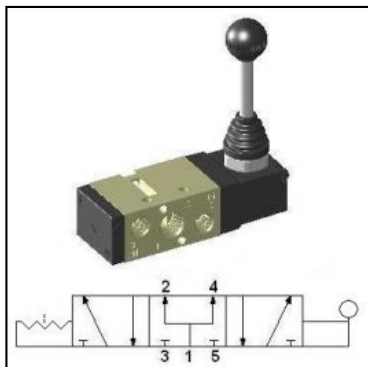

Dzwignia 1/4" 5/3 srodek napowietrzony, bez powrotu HLV450-D

SKU	YPC-HLV450-D
Producent	YPC
funkcja	5/3 srod. napowietrzony
przylacze	G 1/4"
metoda powrotu	brak
przepływ [l/min]	1200
zakres cisnienia [bar]	0 - 8
zakres temperatur [C]	5 - 60
cisnienie max. [bar]	8
medium	sprezone powietrze, gazy obojetne