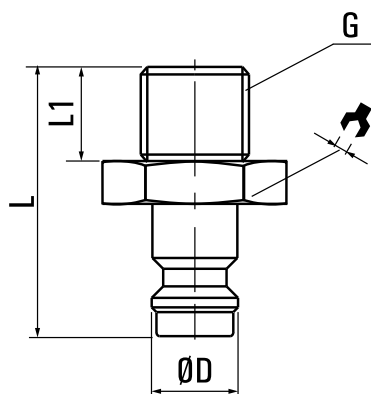

## Koncówka szybkozłączki TYP21 1/4" GW

SKU	SZ-M21-02W
Producent	Rectus
seria rectus	21
przyłącze	G 1/4"
DN	5
rodzaj gwintu	wewnętrzny

MODEL	G	ØD	L	L1	
M21-01Z	1/8"	8.9	25	7	14
M21-02Z	1/4"	8.9	26.2	8	17
M21-03Z	3/8"	8.9	26.7	8.5	19