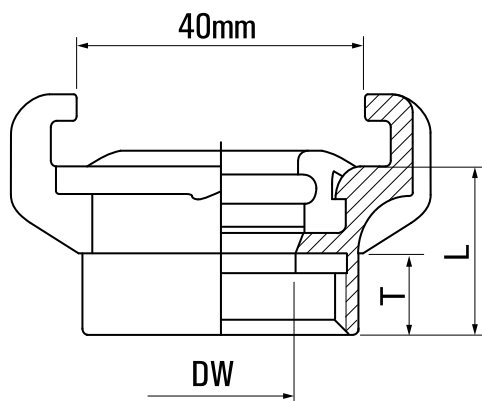

## Szybkozłaczka klowa GEKA Plus 3/8" W

SKU	SZ-FKL-03W
Producent	Karasto GEKA
przylacze	G 3/8"
medium	powietrze, woda
material	mosiadz
zakres temperatur [C]	0 - 100
zakres cisnienia [bar]	0 - 42

SYMBOL	GWINT	DW	L	T
SZ-FKL-03W	3/8"	11	21	9,5
SZ-FKL-04W	1/2"	14	21	9,5
SZ-FKL-05W	3/4"	19	22	10,5
SZ-FKL-06W	1"	23	23	11
SZ-FKL-07W	1 1/4"	23	28	13,5