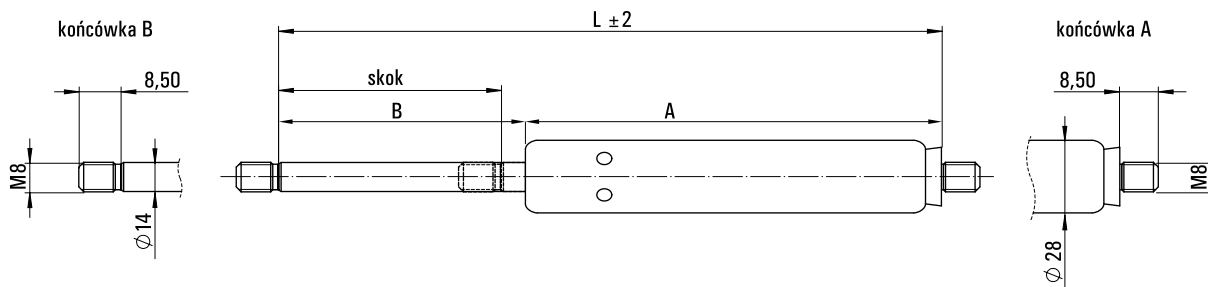

Sprezyna gazowa TYP 16-6 - o14/28 - skok 70mm - dl 218mm

SKU	SG-01625100
Producent	Suspa
Typ	16-6
Długość [mm]	218 +/- 2
Gwinty	M8
Skok [mm]	70
Srednica cylindra	28 mm
Srednica tłoczyska	14 mm
Długość cylindra [mm]	118
Długość tłoczyska [mm]	100
Sila	200 - 2000 N

Długość L ± 2 (mm)	Skok (mm)	Dł. cylindra A (mm)	Dł. tłoczyska B (mm)
218	70	118	100
268	98	168	100
368	145	218	150
468	198	268	200
568	248	318	250
668	298	368	300
768	348	418	350
874	398	474	400
963	450	508	455
1070	500	565	505