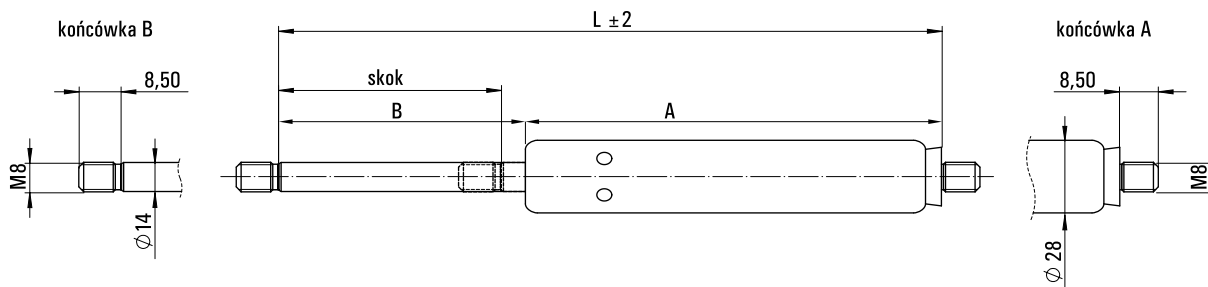

Sprezyna gazowa TYP 16-6 - o14/28 - skok 298mm - dl 668mm

SKU	SG-01624154
Producent	Suspa
Typ	16-6
Długość [mm]	668 +/- 2
Gwinty	M8
Skok [mm]	298
Srednica cylindra	28 mm
Srednica tłoczyska	14 mm
Długość cylindra [mm]	368
Długość tłoczyska [mm]	300
Sila	200 - 2000 N

Długość $L \pm 2$ (mm)	Skok (mm)	Dł. cylindra A (mm)	Dł. tłoczyska B (mm)
218	70	118	100
268	98	168	100
368	145	218	150
468	198	268	200
568	248	318	250
668	298	368	300
768	348	418	350
874	398	474	400
963	450	508	455
1070	500	565	505