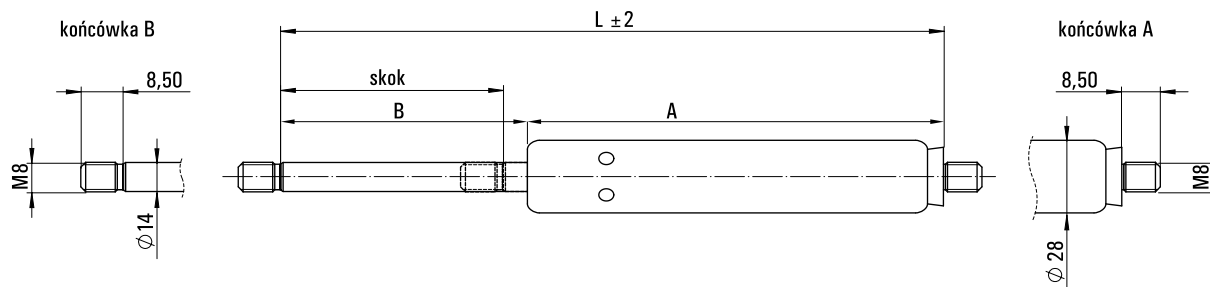

## Sprezyna gazowa TYP 16-6 - o14/28 - skok 398mm - dl 874mm

SKU	SG-01624145
Producent	Suspa
Typ	16-6
Długość [mm]	874 +/- 2
Gwinty	M8
Skok [mm]	398
Srednica cylindra	28 mm
Srednica tłoczyska	14 mm
Długość cylindra [mm]	474
Długość tłoczyska [mm]	400
Sila	200 - 2000 N

Długość $L \pm 2$ (mm)	Skok (mm)	Dł. cylindra A (mm)	Dł. tłoczyska B (mm)
218	70	118	100
268	98	168	100
368	145	218	150
468	198	268	200
568	248	318	250
668	298	368	300
768	348	418	350
874	398	474	400
963	450	508	455
1070	500	565	505