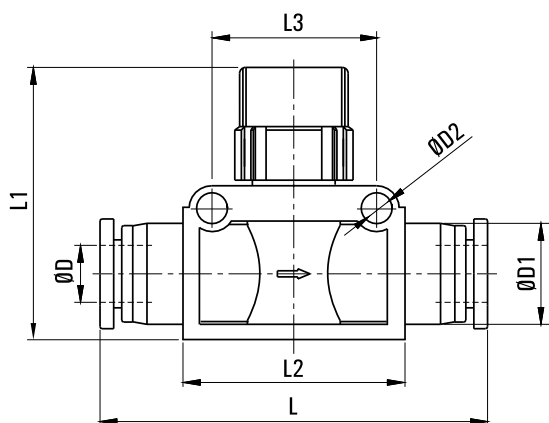

Zawor odcinający 3/2 waz 8 mm

SKU	PU-SB-08
Producent	Hi-Tech
waz	O 8 mm
typ	z zaworem
typ zaworu	odcinajacy

MODEL	ØD	L	L1	L2	L3	ØD1	ØD2
SB-04	4	52	37	28	19	14	3.2
SB-06	6	52	37	28	19	15	3.2
SB-08	8	52	37	28	19	15	3.2
SB-10	10	66	41	34	24	18	4.2
SB-12	12	70	41	34	24	21	4.2