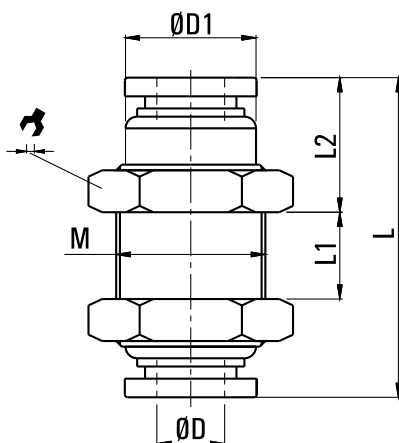

## Złączka tablicowa 12 PMM-12

SKU	PU-PMM-12
Producent	Hi-Tech
waż	O 12 mm
typ	przelotka

MODEL	ØD	ØD1	M	L	L1	L2	↻
PMM-04	4	10	M12x1	30.5	9.5	10	14
PMM-06	6	12	M14x1	31	7.5	10.6	17
PMM-08	8	14	M16x1	34.5	6.5	12	19
PMM-10	10	17	M20x1	41.5	11.5	12	24
PMM-12	12	20	M22x1	44.5	12.5	13.5	26