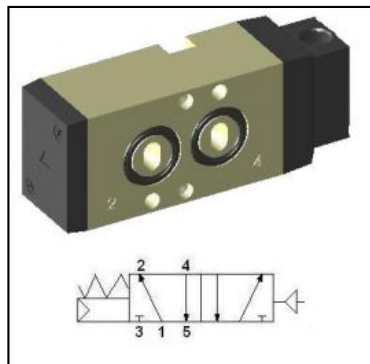

Pneumatyczny zawór NAMUR SNP4101

SKU	YPC-SNP4101
Producent	YPC
szerokosc [mm]	30
funkcja	5/2 monostabilny
przylacze	G 1/4?
metoda powrotu	powietrze + sprężyna
przepływ [l/min]	1800
zakres ciśnienia [bar]	1.5 - 10
zakres temperatur [C]	5 - 60
ciśnienie max. [bar]	10
czas reakcji (5 bar) [ms]	30
częstotliwość pracy [Hz]	5