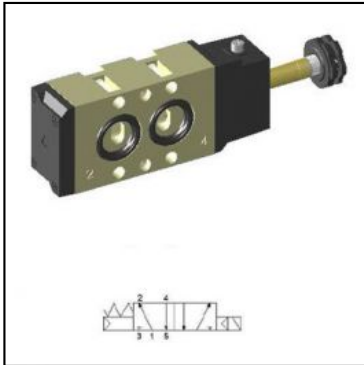

Zawor NAMUR SN3101

SKU	YPC-SN3101-IP
Producent	YPC
szerokosc [mm]	23
funkcja	5/2 monostabilny
przylacze	G 1/4?
metoda powrotu	powietrze + sprężyna
przepływ [l/min]	1000
zakres ciśnienia [bar]	1.5 - 10
zakres temperatur [C]	5 - 60
ciśnienie max. [bar]	10
medium	sprężone powietrze, gazy obojętne
rodzaj sterowania	wewnętrzny pilot
prze sterowanie ręczne	przycisk
czas reakcji (5 bar) [ms]	30
częstotliwość pracy [Hz]	5