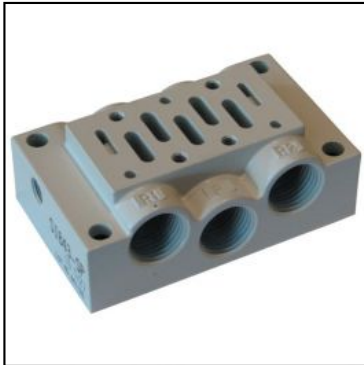

Płyta SIB21-S do Zaworow SIV200

SKU	YPC-SIB21-S
Producent	YPC
ilosc stacji	1
przyłącze	G 1/4"