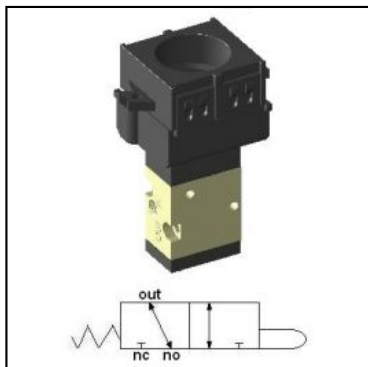

Zawór sterowany przyciskiem 3/2 M5

SKU	YPC-PMV160
Producent	YPC
szerokosc [mm]	15
funkcja	3/2
przylacze	M5
metoda powrotu	sprezyna
przeplyw [l/min]	200
zakres cisnienia [bar]	0 - 8
zakres temperatur [C]	5 - 60
cisnienie max. [bar]	8