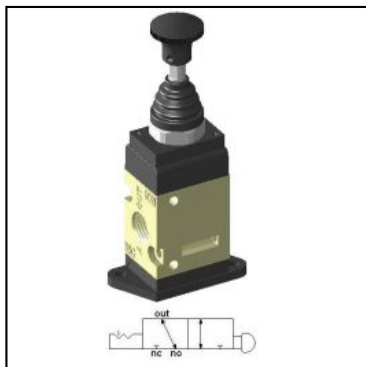

## Zawór Grzybkowy 1/4" 3/2 bez powrotu, płytka montażowa

SKU	YPC-KMV460-DP
Producent	YPC
funkcja	3/2
przyłącze	G 1/4"
metoda powrotu	brak
przepływ [l/min]	1000
zakres ciśnienia [bar]	0 - 8
zakres temperatur [C]	5 - 60
ciśnienie max. [bar]	8