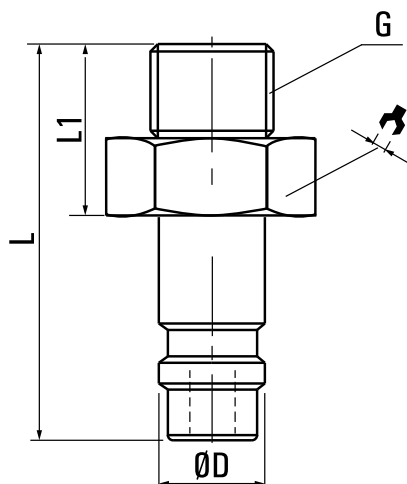

Koncówka szybkozłączki TYP26 1/2" GZ

SKU	SZ-M26-04Z
Producent	Rectus
seria rectus	26
przyłącze	G 1/2"
DN	7,2
rodzaj gwintu	zewnetrzny

MODEL	G	ØD	L	L1	
M26-01Z	1/8"	11.9	31	7	14
M26-02Z	1/4"	11.9	32.2	8	17
M26-03Z	3/8"	11.9	32.7	8.5	19
M26-04Z	1/2"	11.9	35	10	24