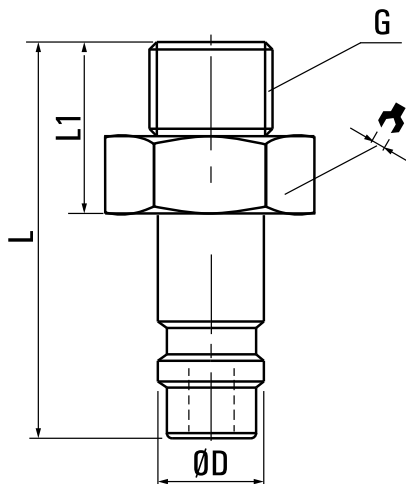

## Koncówka szybkozłączki TYP26 1/8" GZ

SKU	SZ-M26-01Z
Producent	Rectus
seria rectus	26
przyłącze	G 1/8"
DN	7,2
rodzaj gwintu	zewnetrzny

MODEL	G	ØD	L	L1	
M26-01Z	1/8"	11.9	31	7	14
M26-02Z	1/4"	11.9	32.2	8	17
M26-03Z	3/8"	11.9	32.7	8.5	19
M26-04Z	1/2"	11.9	35	10	24