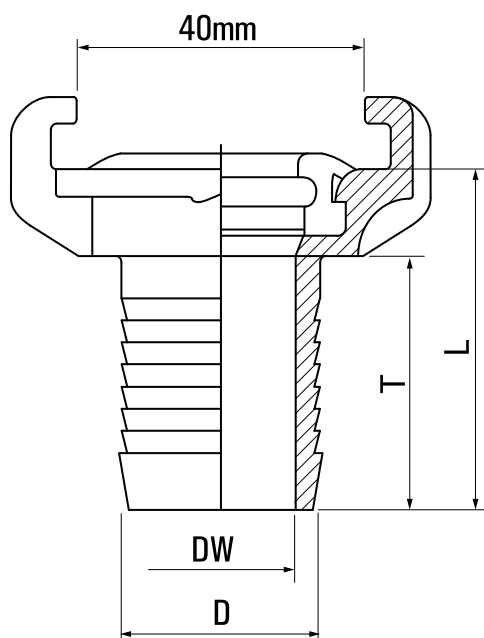

## Szybkozłaczka klowa GEKA Plus na waz 13

SKU	SZ-FKL-013
Producent	Karasto GEKA
waz	O 13 mm
medium	powietrze, woda
material	mosiadz
zakres temperatur [C]	0 - 100
zakres cisnienia [bar]	0 - 42

SYMBOL	DW	NW	L	T
SZ-FKL-010	10	7,5	40	28
SZ-FKL-013	13	10	40	28
SZ-FKL-016	16	13,5	44	32
SZ-FKL-019	19	17	44	32
SZ-FKL-025	25	21,5	50	37
SZ-FKL-032	32	28	60	48
SZ-FKL-038	38	34	63	48