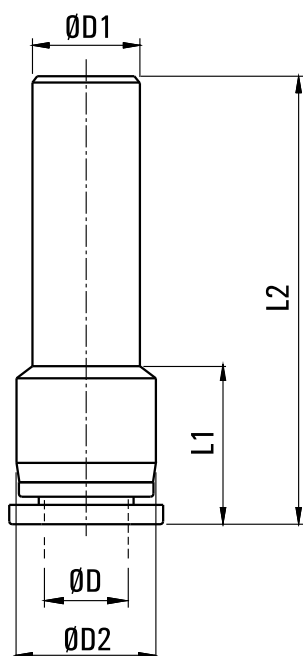

Redukcja 6/4-4 PGJ-06-04

SKU	PU-PGJ-06-04
Producent	Hi-Tech
waz	O 6 mm
waz (r)	O 4 mm
typ	redukcja

MODEL	ØD	ØD1	ØD2	L1	L2
PGJ-06-04	4	6	10	16	35
PGJ-08-04	4	8	10	13	34
PGJ-08-06	6	8	12	15.5	36
PGJ-10-06	6	10	12	16.8	41
PGJ-10-08	8	10	14	17.5	42
PGJ-12-06	6	12	13.5	13.5	38.5
PGJ-12-08	8	12	14	17.5	42.5
PGJ-12-10	10	12	17	21	46